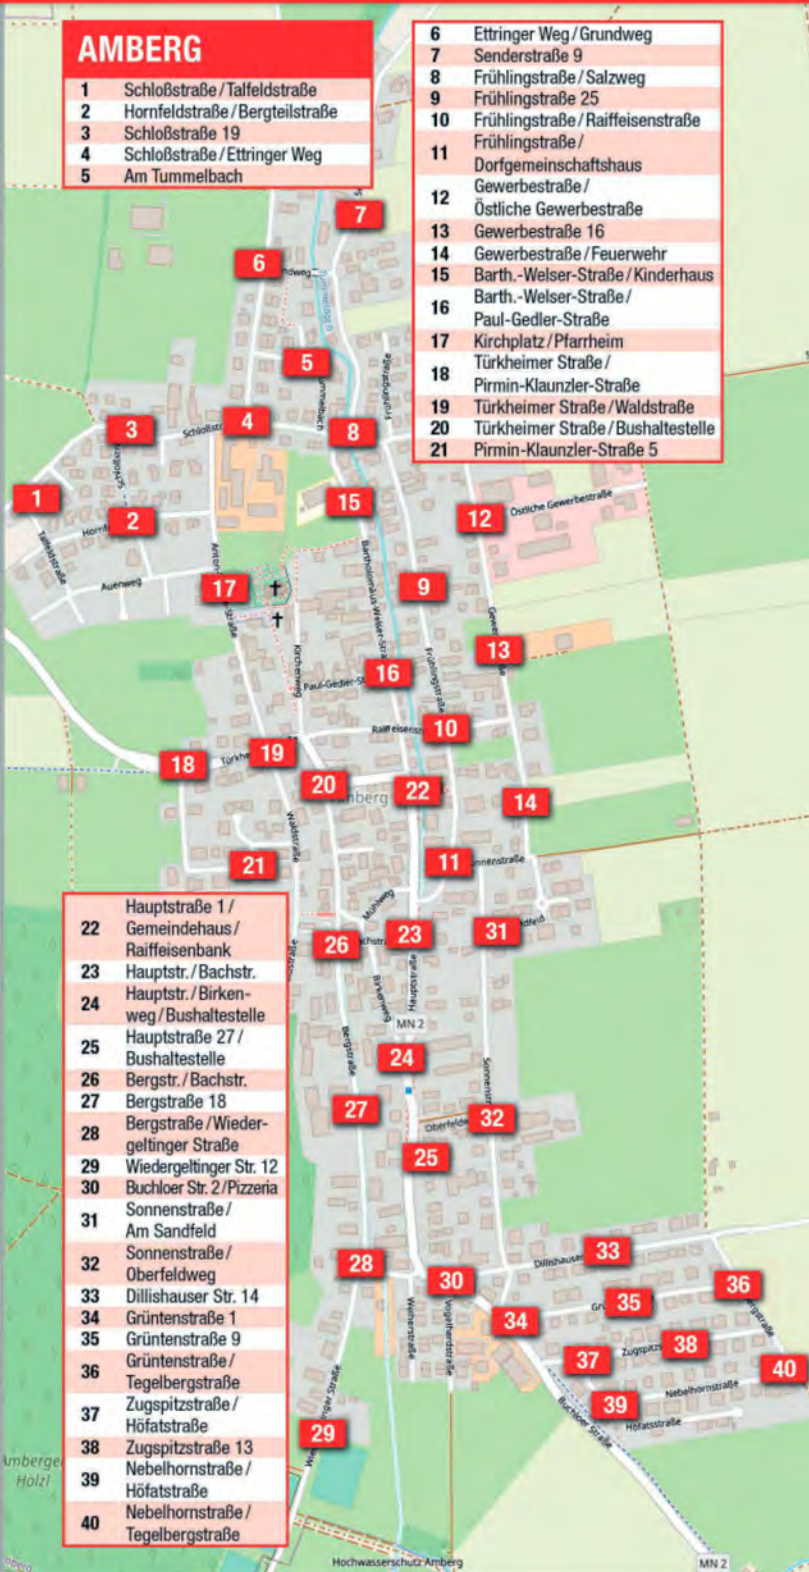

- IRSINGEN YACHTHAFEN**
- 15 Am Stausee / Yachthafen

- SCHÖNBRUNN**
- 1 Kapelle St. Leonhard

- WERTSTOFFHOF**
- 39 Wertstoffhof
  - 40 Etringer Straße / Karl-Benz-Straße

- IRISINGEN UNTERFELD**
- 1 Unterfeldstraße / Kemptener Straße
  - 2 Schlingener Str. / Kirchdorfer Str.
  - 3 Schützenstraße
  - 4 Parkplatz Landhaus Rosenbräu

- IRISINGEN ZOLLHAUS**
- 1 Bushaltestelle Zollhaus
  - 2 Juze Irsingen

- BERG**
- 1 Weilerstraße Wartehäuschen
  - 2 Kapelle St. Wendelin
  - 3 Einödhof Familie Leichtle

- BUCHLOE**
- 1 Bahnhof P+R
  - 2 Amberger Hof