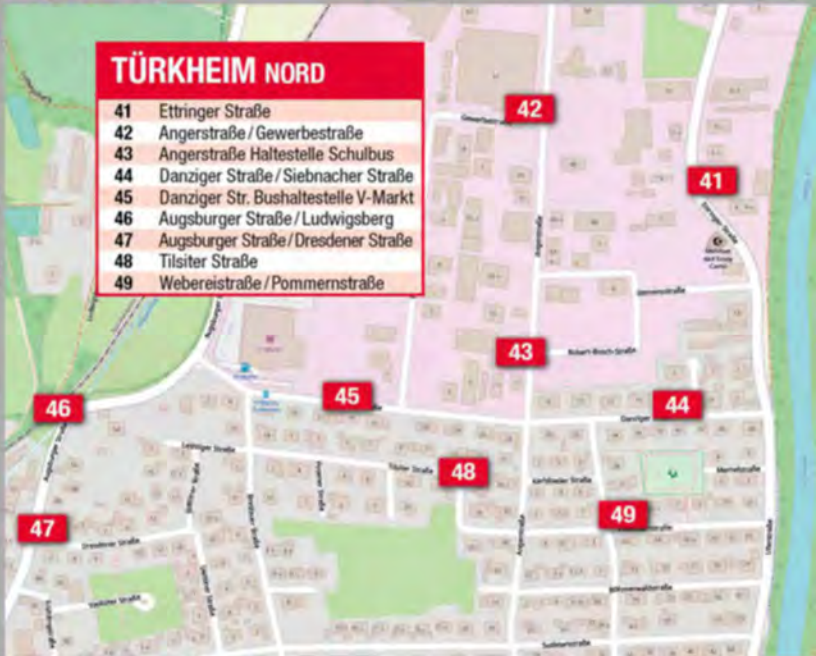

1. **TÜRKHEIM NORD**
2. 41 Ettringer Straße
   - 42 Angerstraße / Gewerbestraße
   - 43 Angerstraße Haltestelle Schulbus
   - 44 Danziger Straße / Siebnacher Straße
   - 45 Danziger Str. Bushaltestelle V-Markt
   - 46 Augsburger Straße / Ludwigsberg
   - 47 Augsburger Straße / Dresdener Straße
   - 48 Tilsiter Straße
   - 49 Webereistraße / Pommernstraße