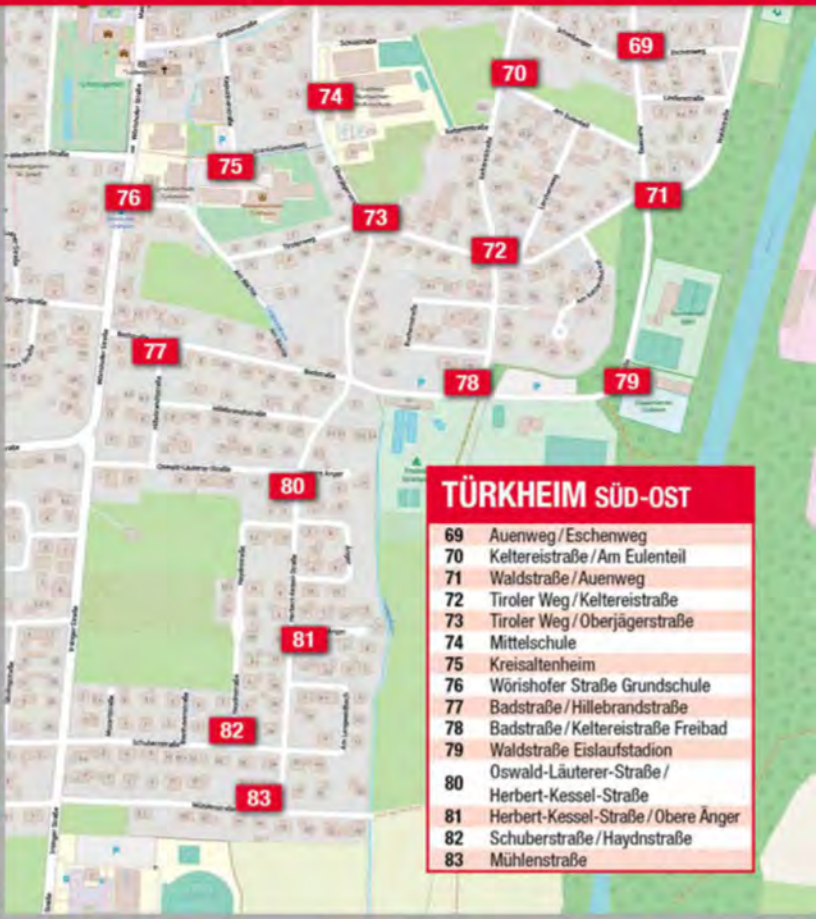

1. **TÜRKHEIM SÜD-OST**
2. 69 Auenweg / Eschenweg
   - 70 Keltereistraße / Am Eulenteil
   - 71 Waldstraße / Auenweg
   - 72 Tiroler Weg / Keltereistraße
   - 73 Tiroler Weg / Oberjägerstraße
   - 74 Mittelschule
   - 75 Kreisaltenheim
   - 76 Wörishofer Straße Grundschule
   - 77 Badstraße / Hillebrandstraße
   - 78 Badstraße / Keltereistraße Freibad
   - 79 Waldstraße Eislaufstadion
   - 80 Oswald-Läuterer-Straße / Herbert-Kessel-Straße
   - 81 Herbert-Kessel-Straße / Obere Änger
   - 82 Schuberstraße / Haydnstraße
   - 83 Mühlenstraße