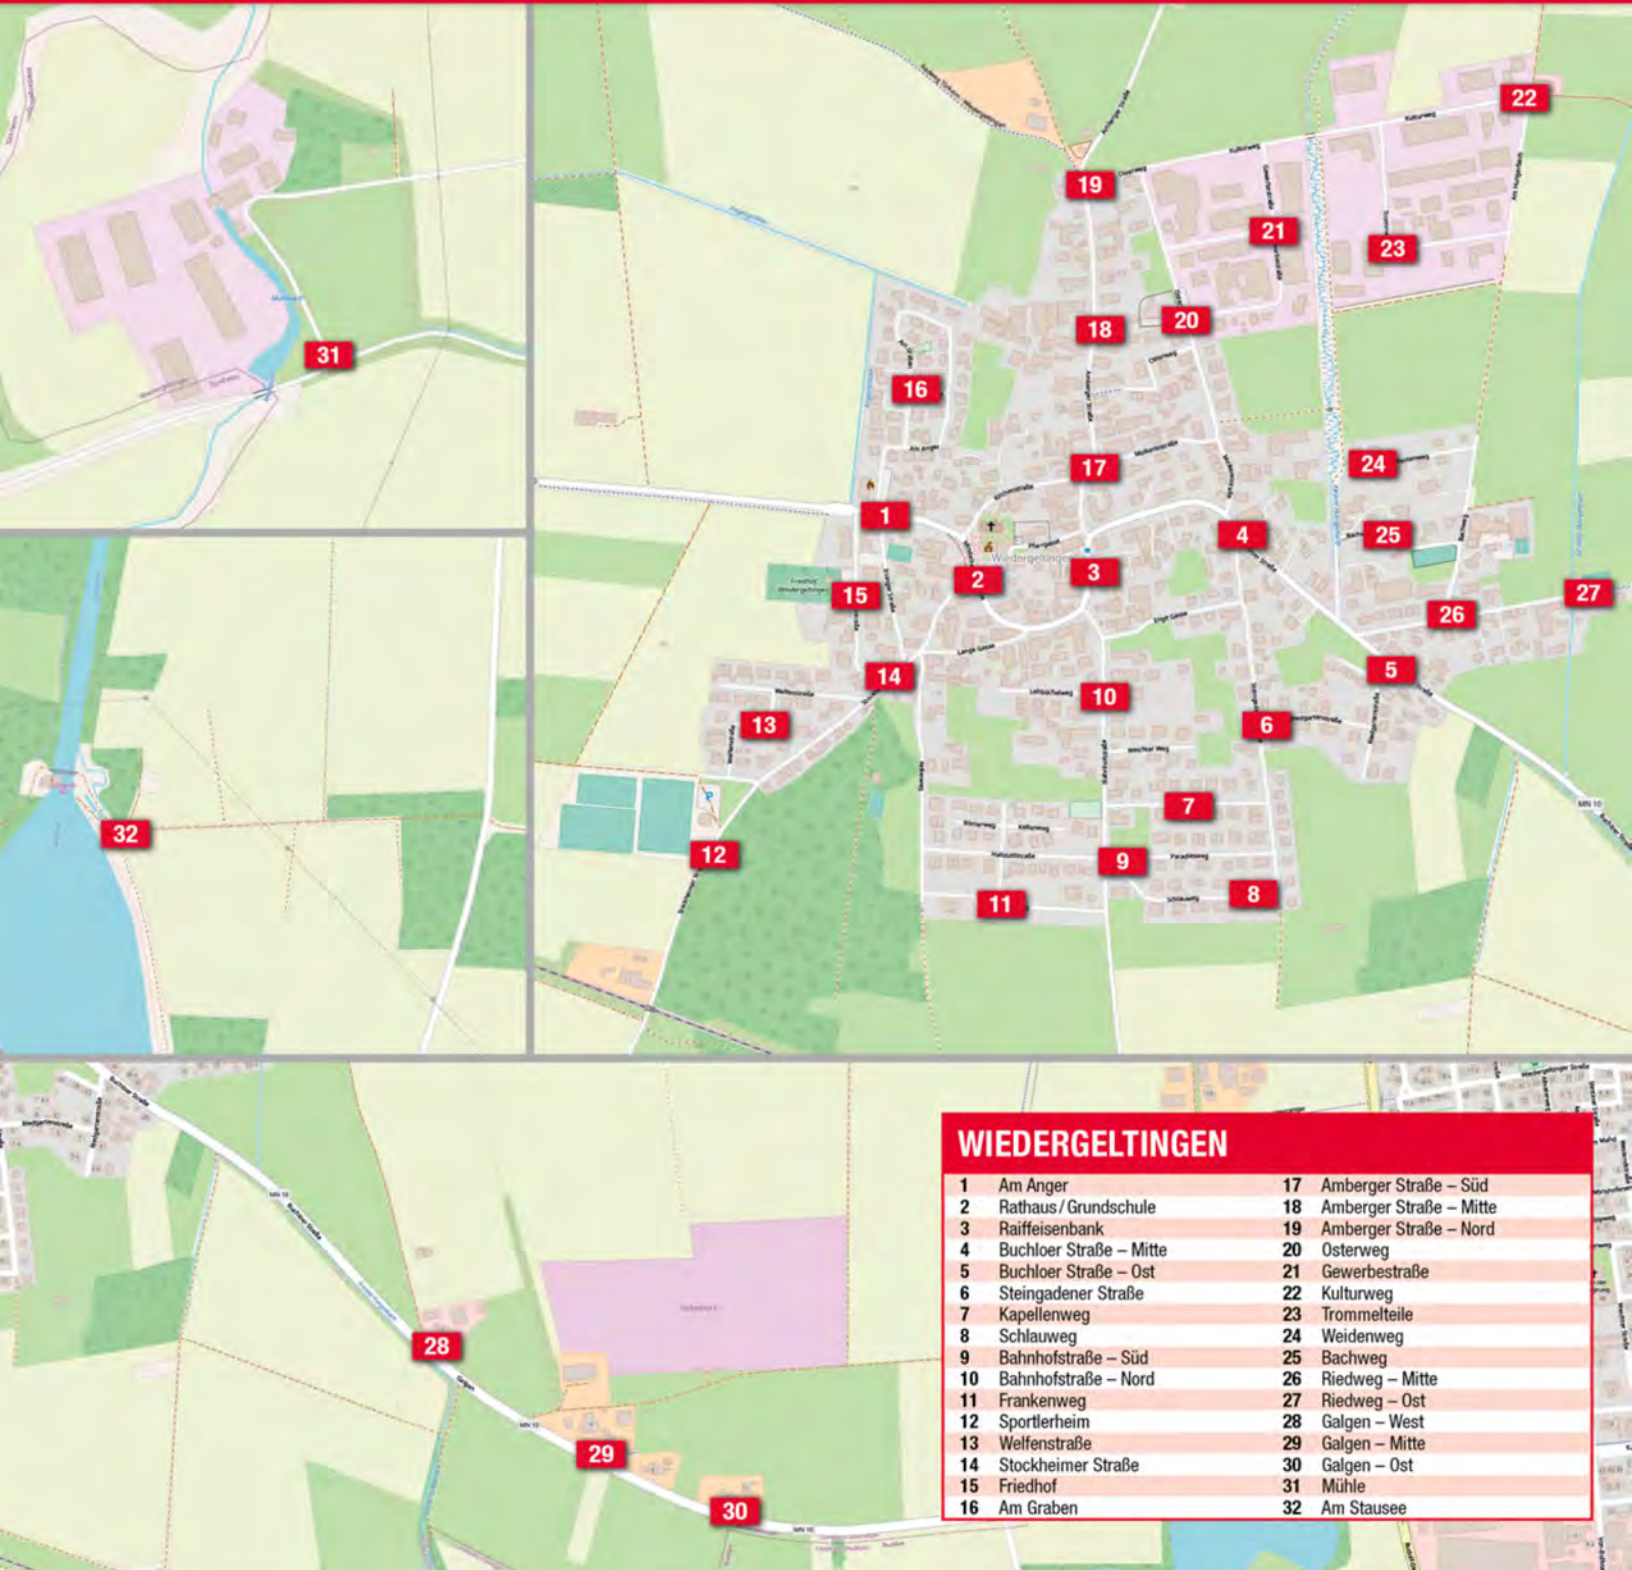

- TÜRKHEIM BAHNHOF**
- 1 Bushaltestelle Bahnhof
  - 2 Martinstraße Hs. Nr. 6
  - 3 Martinring
  - 4 Waldsiedlung Waldfrieden
  - 5 Schrebergärten Dr.-Viktor-Frankl-Weg
  - 6 Wörisher Straße, Fa. Dachser
  - 7 Wörisher Straße

**SIEBNACH UMGEBUNG**

- 89 Am Ziegelberg 1
- 90 Kirch-Siebnach 9/10
- 91 Kirch-Siebnach 1
- 92 Kirch-Siebnach 3, Gasthaus Fuchsle

**SIEBNACH**

- 73 Mühlenstraße 6
- 74 Moosfeldstraße 1
- 75 Markt Walderstraße 9
- 76 Markt Walder Straße 24
- 77 Siebeneichenstraße 11
- 78 Am Buchenberg 13
- 79 St. Georgstraße 2
- 80 St. Georgstraße 9
- 81 St. Georgstraße 20
- 82 Edertalweg 1
- 83 Flurstraße 14
- 84 Hiltenfingerstraße 12
- 85 Am Bach 24
- 86 Am Bach 11
- 87 Lindenringstraße 6
- 88 Lindenringstraße 20
- 94 Am Bach 1/Ecke
- 95 Uferstraße 7

**ALETSHOFEN**

- 98 Waaghäuschen, Aletshofen 2
- 99 Aletshofen 9

**FORSTHOFEN**

- 100 Forsthofen 15
- 101 Forsthofen 1
- 102 Forsthofen 6a

**HÖFEN**

- 97 Höfen 4, Parkplatz Alteter

**OBERTHÖFEN**

- 96 Oberhöfen 3

**TRAUNRIED**

- 103 Traunried 41
- 104 Traunried 37
- 105 Traunried 28, Kirchenvorplatz
- 106 Traunried 20
- 107 Traunried 5