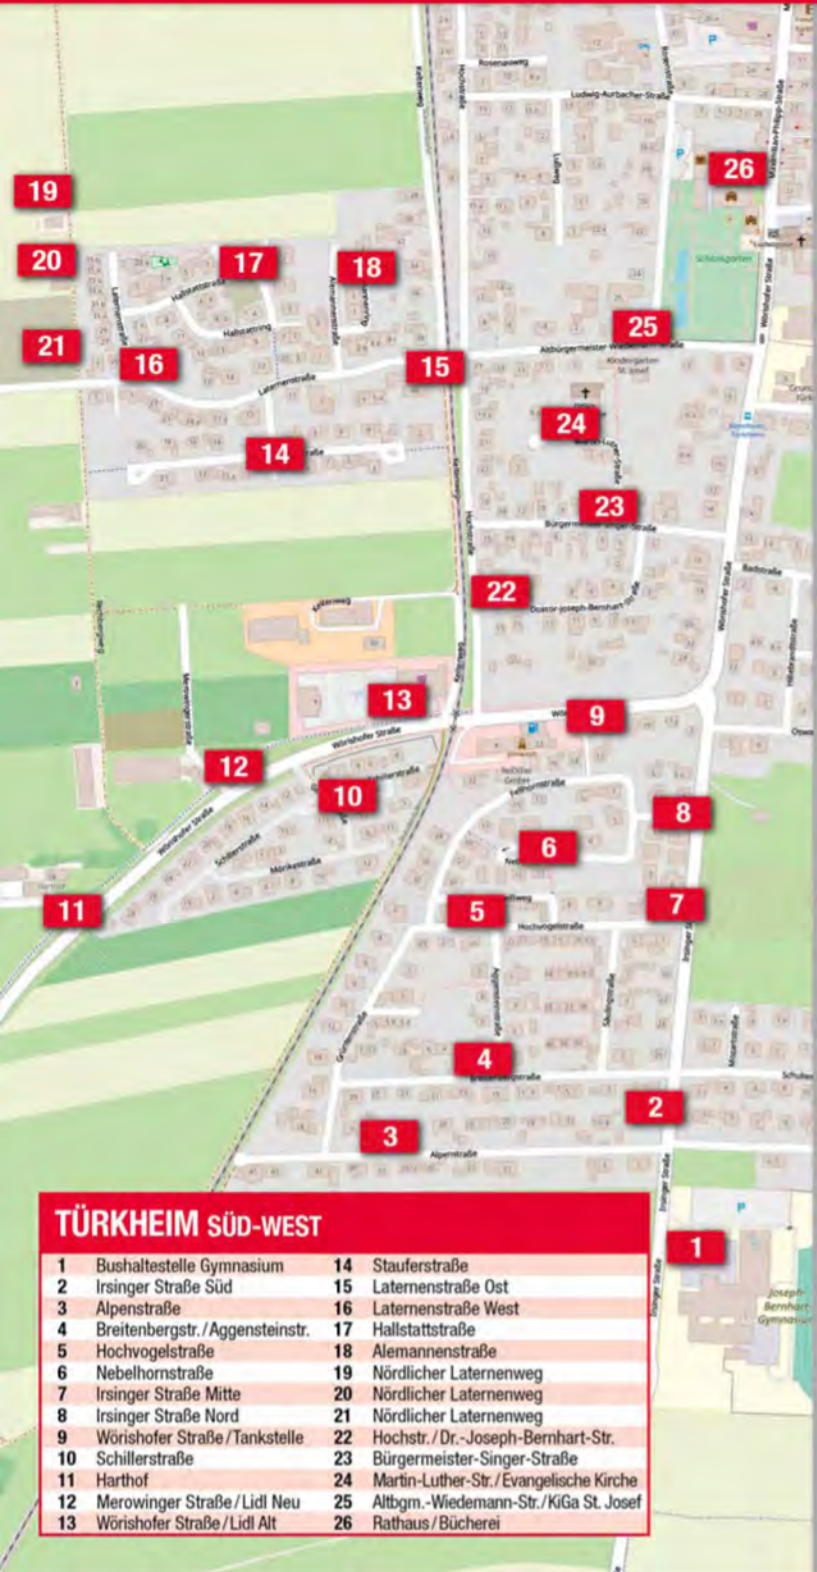

1. ### TÜRKHEIM SÜD-WEST

1 Bushaltestelle Gymnasium	14 Stauferstraße
2 Irsinger Straße Süd	15 Laternenstraße Ost
3 Alpenstraße	16 Laternenstraße West
4 Breitenbergstr./Aggensteinstr.	17 Hallstattstraße
5 Hochvogelstraße	18 Alemannenstraße
6 Nebelhornstraße	19 Nördlicher Laternenweg
7 Irsinger Straße Mitte	20 Nördlicher Laternenweg
8 Irsinger Straße Nord	21 Nördlicher Laternenweg
9 Wörisher Straße/Tankstelle	22 Hochstr./Dr.-Joseph-Bernhart-Str.
10 Schillerstraße	23 Bürgermeister-Singer-Straße
11 Harthof	24 Martin-Luther-Str./Evangelische Kirche
12 Merowinger Straße/Lidl Neu	25 Altbgm.-Wiedemann-Str./KiGa St. Josef
13 Wörisher Straße/Lidl Alt	26 Rathaus/Bücherei