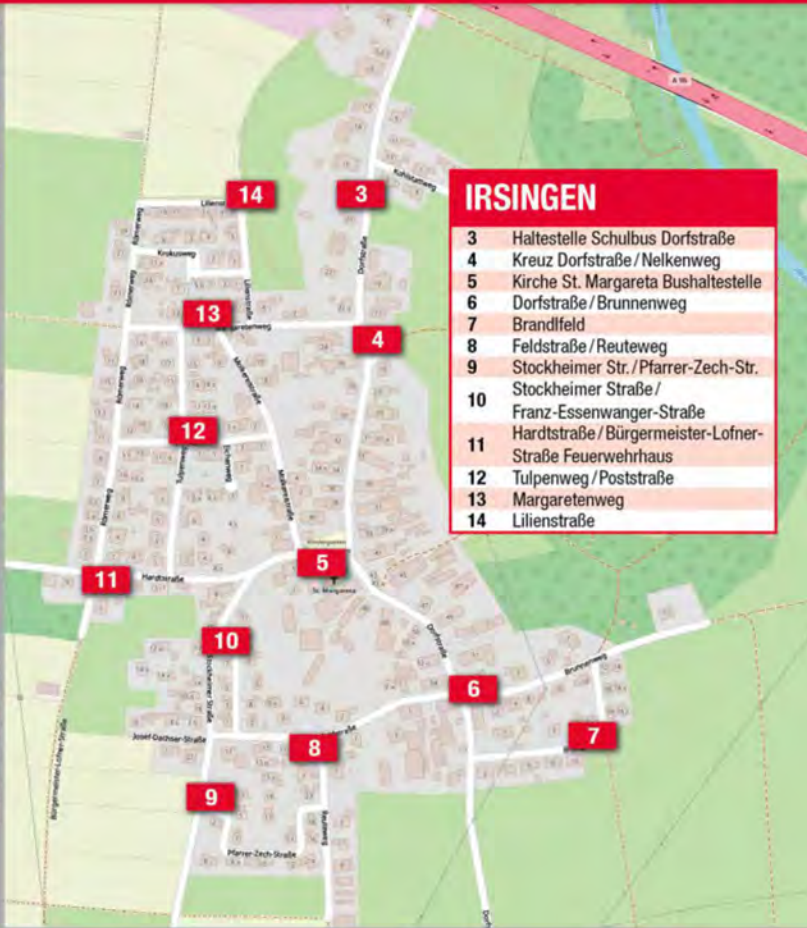

1. **IRSINGEN**
2. 3 Haltestelle Schulbus Dorfstraße
   - 4 Kreuz Dorfstraße / Nelkenweg
   - 5 Kirche St. Margareta Bushaltestelle
   - 6 Dorfstraße / Brunnenweg
   - 7 Brandfeld
   - 8 Feldstraße / Reuteweg
   - 9 Stockheimer Str. / Pfarrer-Zech-Str.
   - 10 Stockheimer Straße / Franz-Essenwanger-Straße
   - 11 Hardtstraße / Bürgermeister-Lofner-Straße Feuerwehrhaus
   - 12 Tulpenweg / Poststraße
   - 13 Margaretenweg
   - 14 Lilienstraße