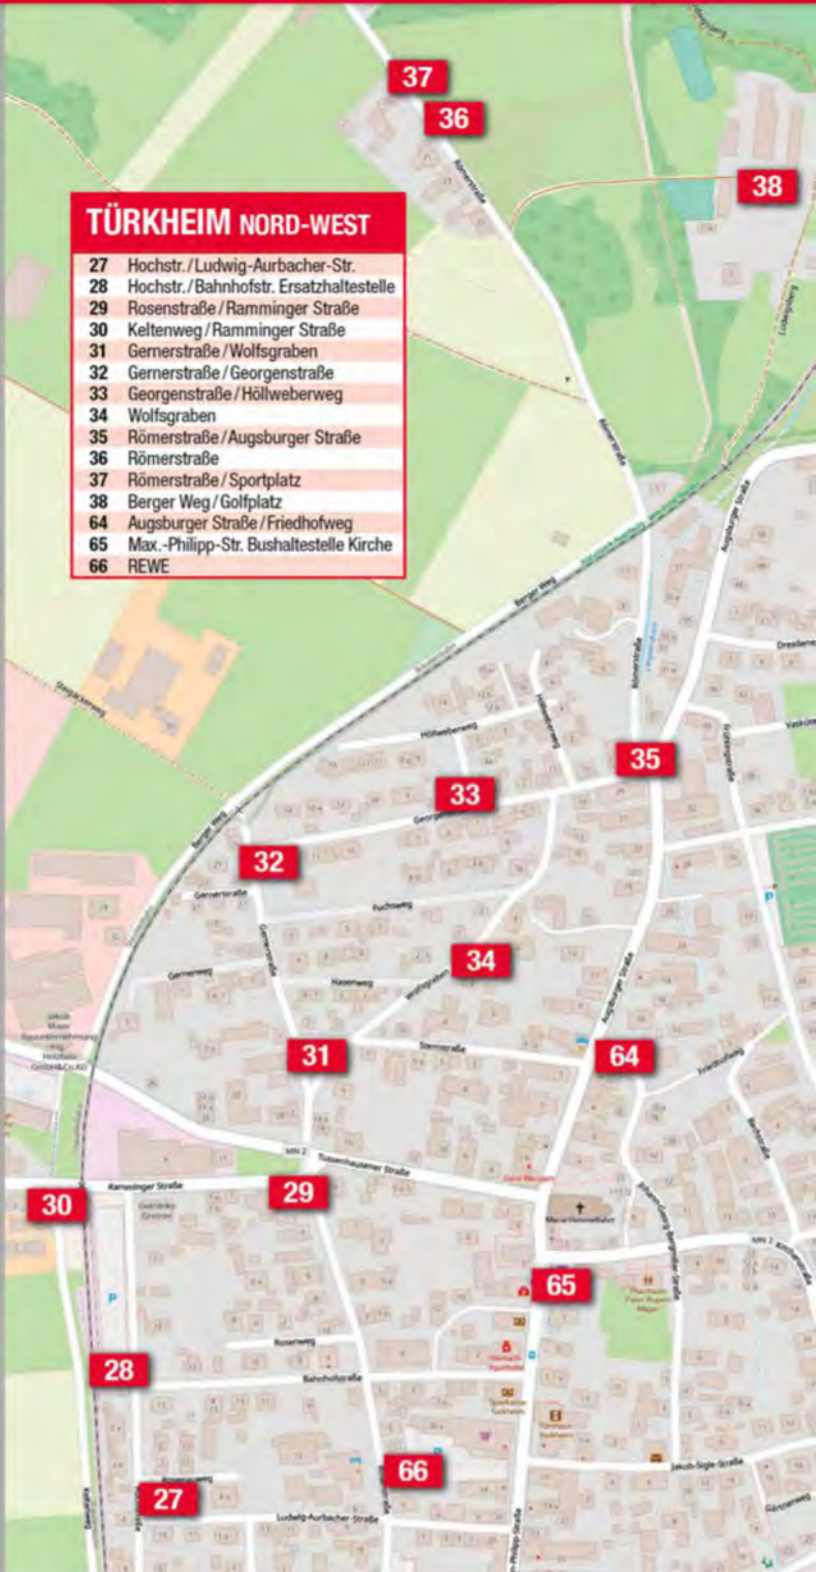

1. ### TÜRKHEIM NORD-WEST

27 Hochstr./Ludwig-Aurbacher-Str.
28 Hochstr./Bahnhofstr. Ersatzhaltestelle
29 Rosenstraße/Ramminger Straße
30 Keltenweg/Ramminger Straße
31 Gernerstraße/Wolfsgraben
32 Gernerstraße/Georgenstraße
33 Georgenstraße/Höllweberweg
34 Wolfsgraben
35 Römerstraße/Augsburger Straße
36 Römerstraße
37 Römerstraße/Sportplatz
38 Berger Weg/Golfplatz
64 Augsburg. Straße/Friedhofweg
65 Max.-Philipp-Str. Bushaltestelle Kirche
66 REWE