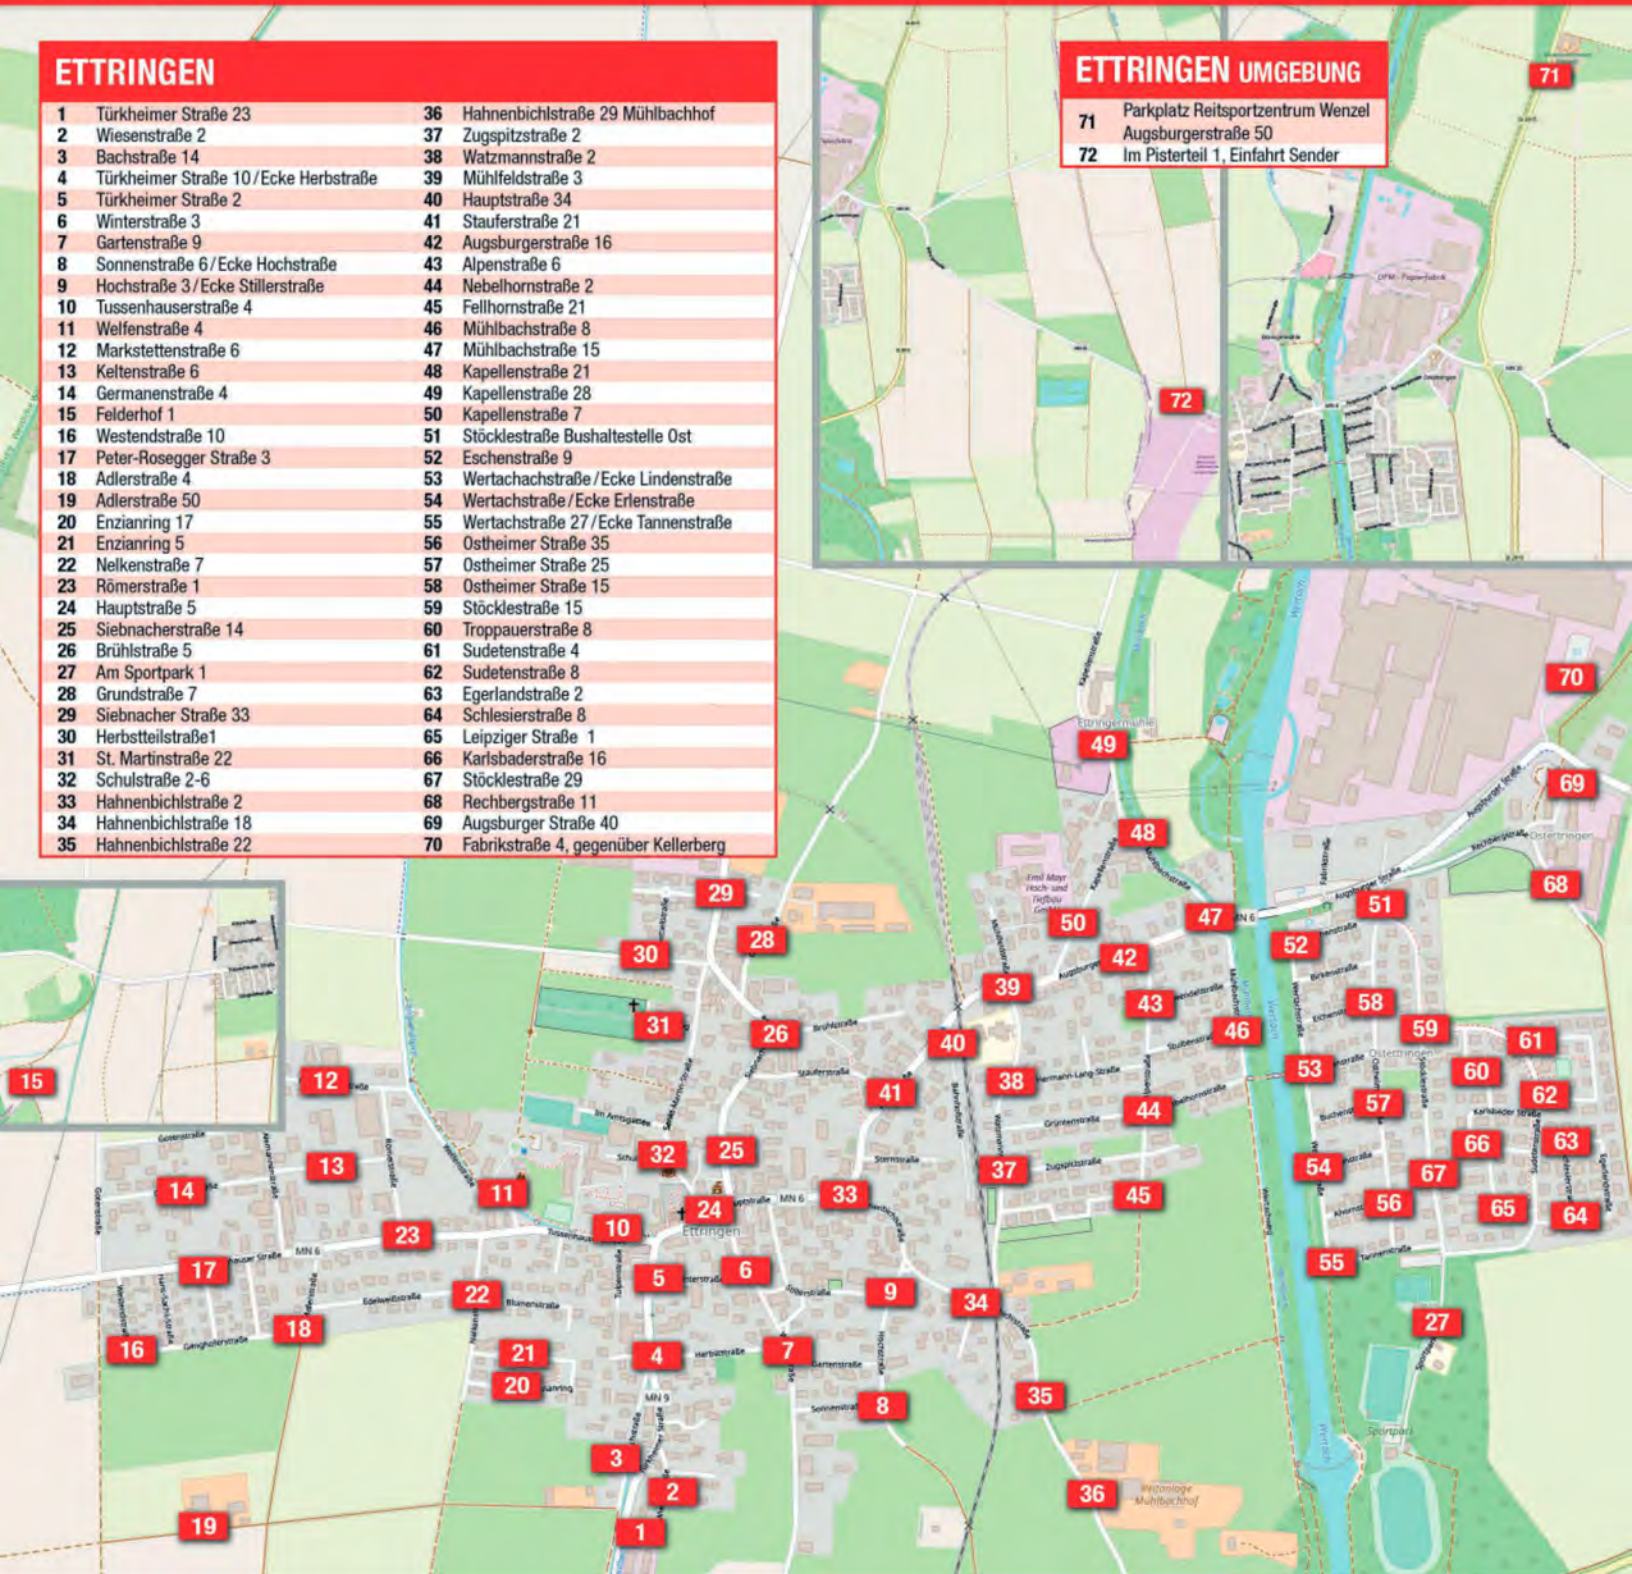

ETTRINGEN UMGEBUNG

- 71 Parkplatz Reitsportzentrum Wenzel
  Augsburgerstraße 50
- 72 Im Pisterteil 1, Einfahrt Sender